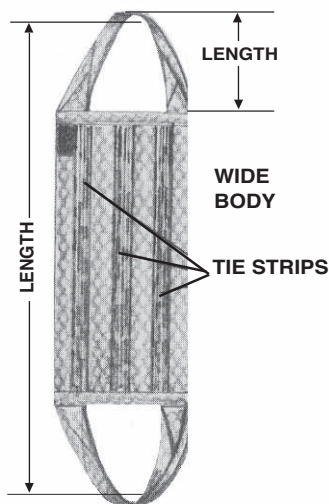

Nylon Webbing Slings

CARGO TYPE FLAT AND TAPERED EYE

Cargo type or flat and tapered eyes allow use of wide slings on small crane hook-

STYLE 1 CONSTRUCTION

STYLE 3 CONSTRUCTION

*EYE LENGTHS APPROXIMATELY 1-1/2 TIMES SLING WIDTH UNLESS OTHERWISE SPECIFIED

WIDTH INCHES	NUMBER PLYS	EYE SIZE	RATED CAPACITY (LBS)			CODE NUMBER
			CHOKER	VERTICAL	BASKET	
6	1	9	5760	7200	14400	6M-CA6
6	1	9	7680	9600	19200	9M-CA6
6	2	9	10650	13320	26640	6DM-CA6
6	2	9	14200	17760	35520	9DM-CA6
8	1	12			19200	6P-CA8
8	1	12			25600	9P-CA8
8	2	12			34560	6DP-CA8
8	2	12			46080	9DP-CA8
10	1	15			24000	6S-CA10
10	1	15			32000	9S-CA10
10	2	15			42000	6DS-CA10
10	2	15			56000	9DS-CA10
12	1	18			28800	6V-CA12
12	1	18			38400	9V-CA12
12	2	18			48960	6DV-CA12
12	2	18			65280	9DV-CA12
9	1	13			14400	6M-CA9
9	1	13			19200	9M-CA9
9	2	13			26640	6DM-CA9
9	2	13			35520	9DM-CA9
12	1	18			19200	6P-CA12
12	1	18			25600	9P-CA12
12	2	18			34560	6DP-CA12
12	2	18			46080	9DP-CA12
15	1	20			24000	6S-CA15
15	1	20			32000	9S-CA15
15	2	20			42000	6DS-CA15
15	2	20			56000	9DS-CA15
18	1	24			28800	6V-CA18
18	1	24			38400	9V-CA18
18	2	24			48960	6DV-CA18
18	2	24			65280	9DV-CA18
12	1	18			14400	6M-CA12
12	1	18			19200	9M-CA12
12	2	18			26640	6DM-CA12
12	2	18			35520	9DM-CA12
16	1	24			19200	6P-CA16
16	1	24			25600	9P-CA16
16	2	24			34560	6DP-CA16
16	2	24			46080	9DP-CA16
20	1	30			24000	6S-CA20
20	1	30			32000	9S-CA20
20	2	30			42000	6DS-CA20
20	2	30			56000	9DS-CA20
24	1	36			28800	6V-CA24
24	1	30			38400	9V-CA24
24	2	36			48960	6DV-CA24
24	2	36			65280	9DV-CA24