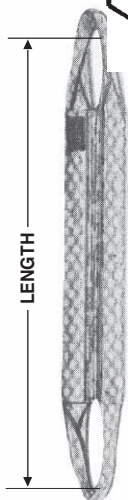

Nylon Webbing Slings

CARGO TYPE FLAT AND TAPERED EYE

Cargo type or flat and tapered eyes allow use of wide slings on small crane hook-

STYLE 1 CONSTRUCTION

STYLE 3 CONSTRUCTION

*EYE LENGTHS APPROXIMATELY 1-1/2 TIMES SLING WIDTH UNLESS OTHERWISE SPECIFIED

WIDTH INCHES	NUMBER PLYS	EYE SIZE	RATED CAPACITY (LBS)			CODE NUMBER
			CHOKER	VERTICAL	BASKET	
6	1	9	5760	7200	14400	6M-CA6
6	1	9	7680	9600	19200	9M-CA6
6	2	9	10650	13320	26640	6DM-CA6
6	2	9	14200	17760	35520	9DM-CA6
8	1	12			19200	6P-CA8
8	1	12			25600	9P-CA8
8	2	12			34560	6DP-CA8
8	2	12			46080	9DP-CA8
10	1	15			24000	6S-CA10
10	1	15			32000	9S-CA10
10	2	15			42000	6DS-CA10
10	2	15			56000	9DS-CA10
12	1	18			28800	6V-CA12
12	1	18			38400	9V-CA12
12	2	18			48960	6DV-CA12
12	2	18			65280	9DV-CA12
9	1	13			14400	6M-CA9
9	1	13			19200	9M-CA9
9	2	13			26640	6DM-CA9
9	2	13			35520	9DM-CA9
12	1	18			19200	6P-CA12
12	1	18			25600	9P-CA12
12	2	18			34560	6DP-CA12
12	2	18			46080	9DP-CA12
15	1	20			24000	6S-CA15
15	1	20			32000	9S-CA15
15	2	20			42000	6DS-CA15
15	2	20			56000	9DS-CA15
18	1	24			28800	6V-CA18
18	1	24			38400	9V-CA18
18	2	24			48960	6DV-CA18
18	2	24			65280	9DV-CA18
12	1	18			14400	6M-CA12
12	1	18			19200	9M-CA12
12	2	18			26640	6DM-CA12
12	2	18			35520	9DM-CA12
16	1	24			19200	6P-CA16
16	1	24			25600	9P-CA16
16	2	24			34560	6DP-CA16
16	2	24			46080	9DP-CA16
20	1	30			24000	6S-CA20
20	1	30			32000	9S-CA20
20	2	30			42000	6DS-CA20
20	2	30			56000	9DS-CA20
24	1	36			28800	6V-CA24
24	1	30			38400	9V-CA24
24	2	36			48960	6DV-CA24
24	2	36			65280	9DV-CA24