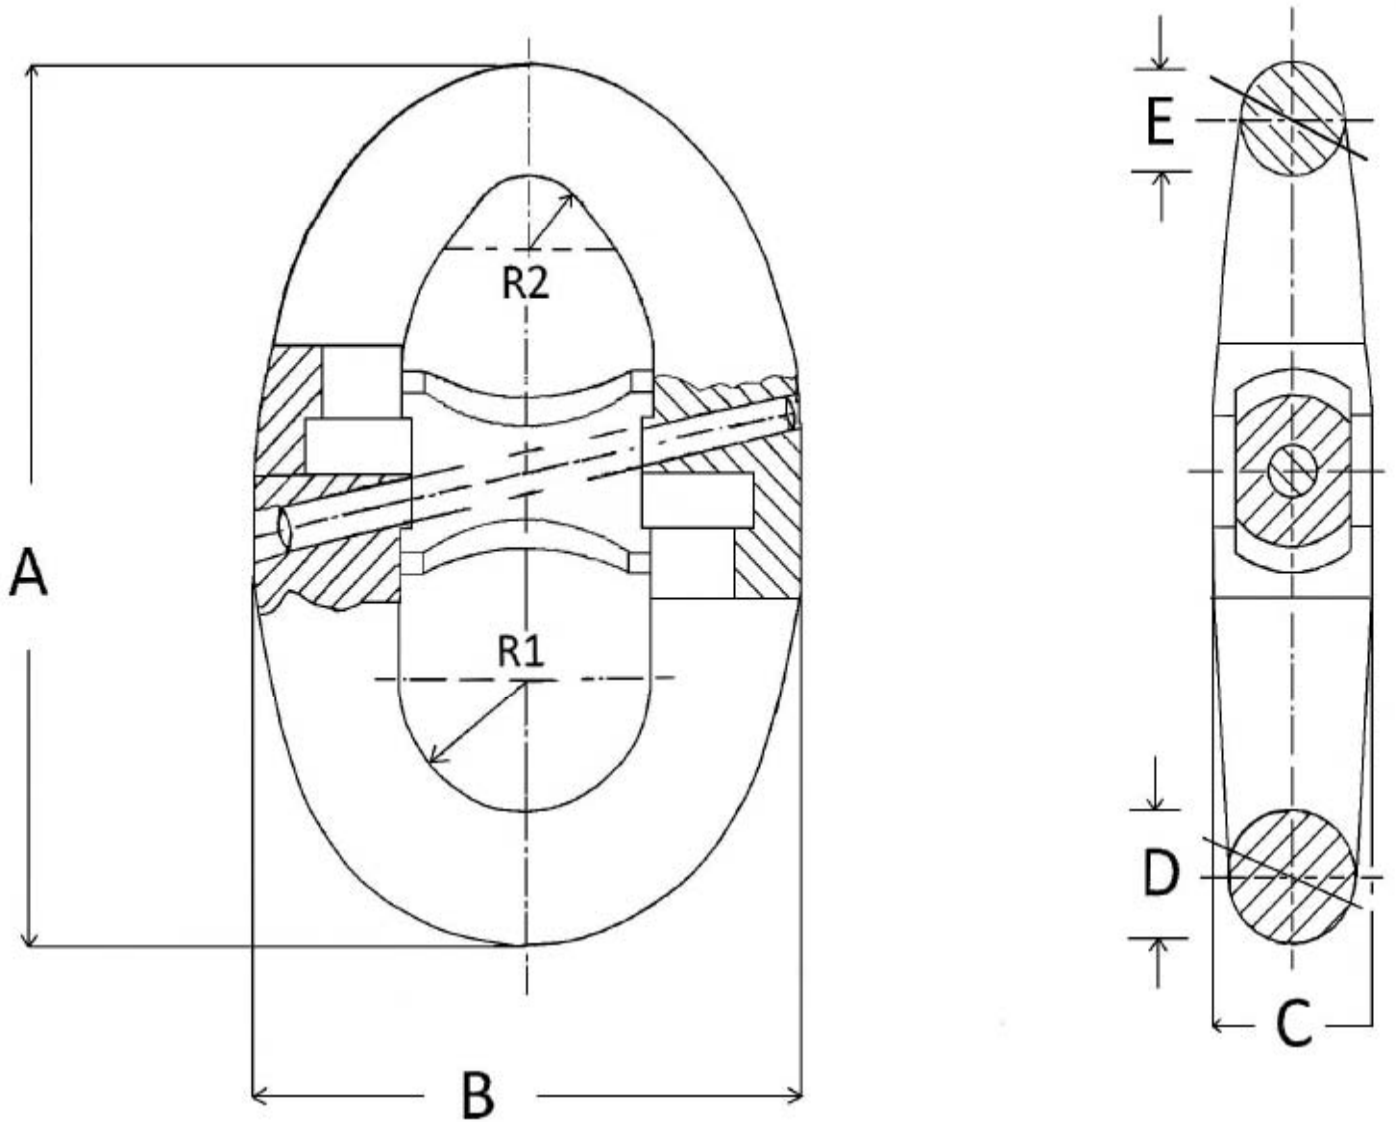

# Kenter Pear Link

**Kenter Pear Catalogue Dimensions (mm.)**

Size	Range	A	B	C	D	E	R1	R2
3	1" - 1-1/8"	249	157	47	36	30	36	19
4	1-1/4" - 1-1/2"	304	202	58	46	38	46	25
5	1-5/8" - 2"	392	259	80	62	51	55	33
6	2-1/8" - 2-3/8"	463	304	93	73	60	66	40